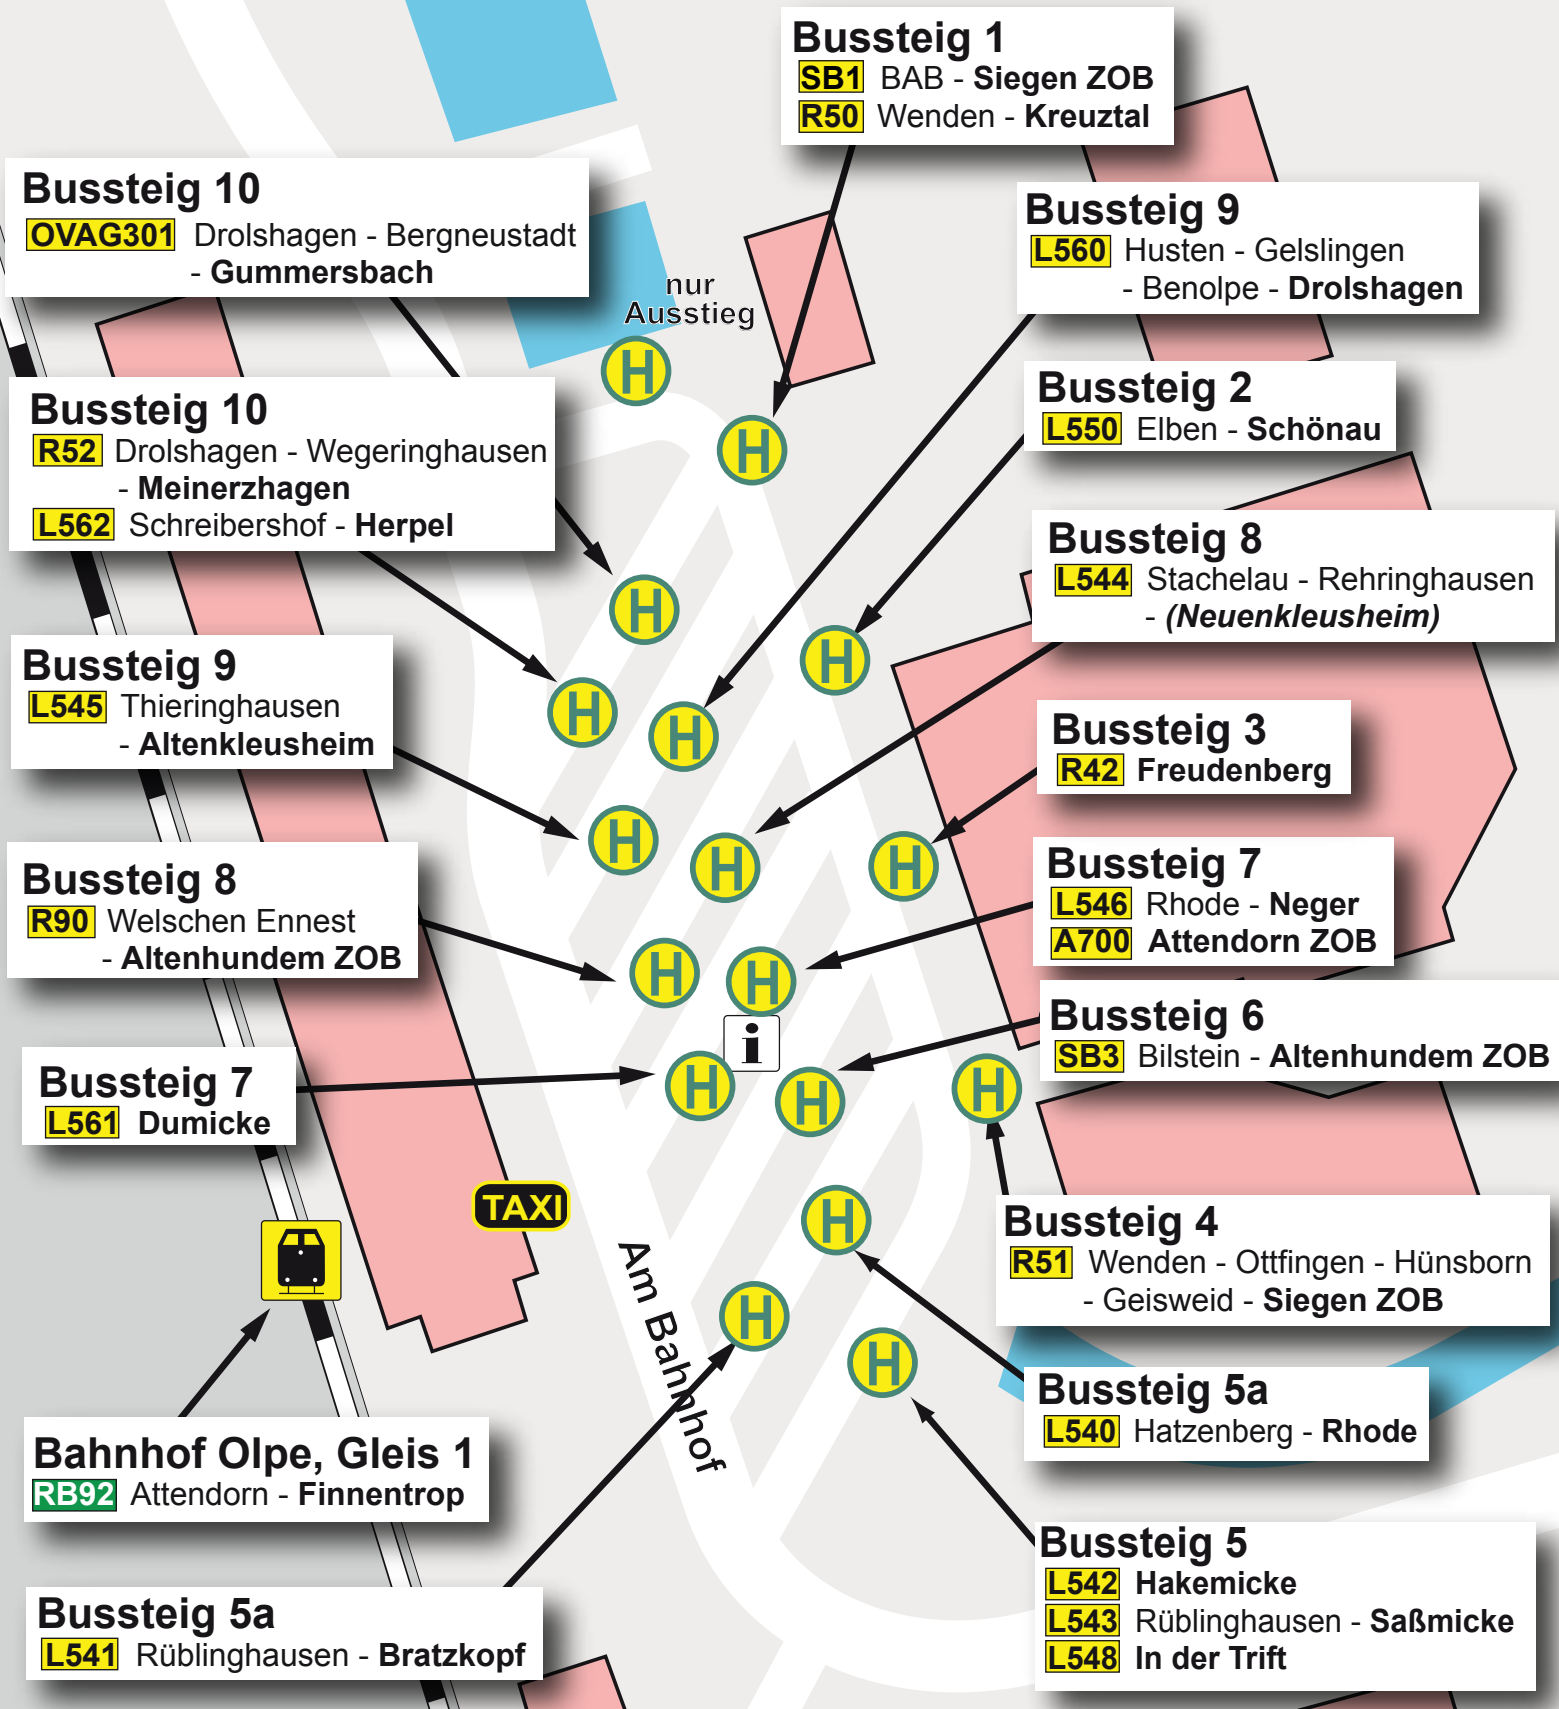

# Olpe, Bahnhof/ZOB

gültig ab: 20. August 2014

Die Nahverkehrs Auskunft  
**ZWS INFOLINE**  
 im Drei-Länder-Eck

Persönliche Auskunft Sprechender Fahrplan **01806 08003 50 40 30\***

\*Die persönliche Auskunft kostet 0,20 EUR/Anruf aus dem Festnetz, Mobilfunk max. 0,60 EUR/Anruf. Der sprechende Fahrplan ist kostenlos.