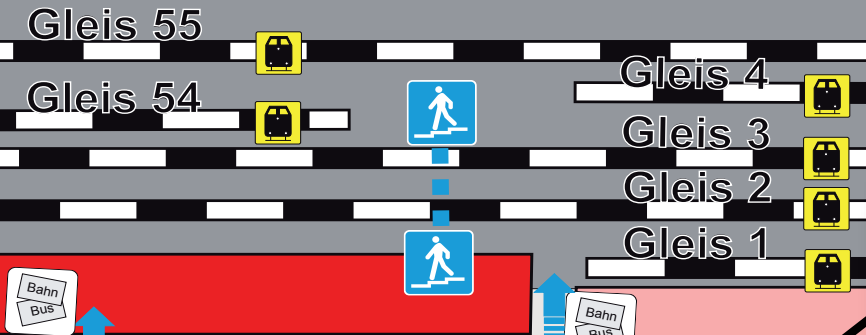

Siegen, Bahnhof / ZOB

- Hauptbahnhof Siegen**
- RE9** Au(Sieg) - Köln - Aachen
 - RE16** Kreuztal - Hagen - Essen
 - RE99** Gießen - Frankfurt
 - RB91** Kreuztal - Hagen
 - RB93** Kreuztal - Erndtebrück - Bad Berleburg
(**RB94** Marburg)
 - RB95** Au(Sieg)
 - RB95** Dillenburg

- Bussteig E**
- R14** Lindbergsiedlung - Rödgen - Obersdorf - Eisern
 - C103** Lindbergsiedlung - Fludersbach
 - C104** Winchenbach - Fludersbach
 - C105** Oberstadt - Giersberg - Dautenbach - Weidenau
 - C106** Oberstadt - Bürbach - Weidenau - UNI (WS - H - AR)
 - C111** UNI (ENC) - Fischbacherberg
 - C123** Giersberg - Weidenau
 - L122** Weidenau - Reichspfad - Unglinghausen

- Bussteig D**
- SB4** Rödgen - Wilnsdorf - Burbach
 - SB5** Kaan - Deuz - Walpersdorf - Bad Laasphe
 - R22** Eiserfeld - Neunkirchen
 - C112** IKEA - Achenbach - Alte Dreisbach - Hubenfeld
 - C113** Heidenberg - Achenbach - Gosenbach - Oberschelden
 - C125** Hubenfeld - (Niederschelden)